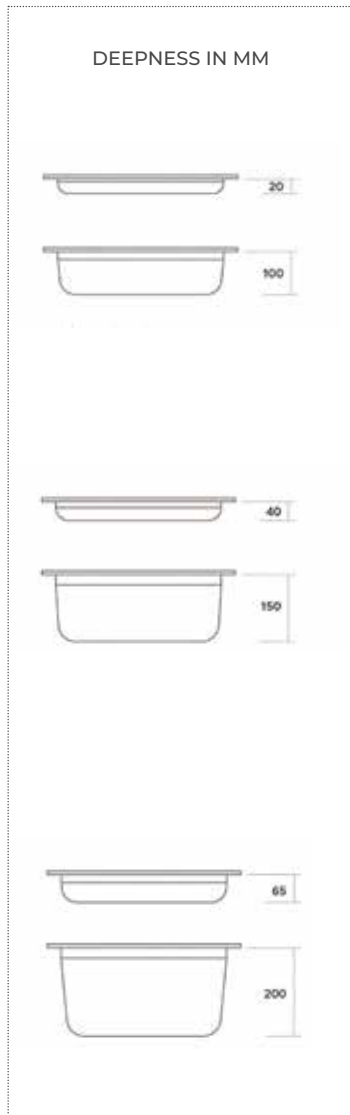

GASTRONORMS BLACK POLYCARBONATE

1/1 GASTRONORMS BLACK POLYCARBONATE

PLPA8002BK	1/1 65mm Deep	1 per Case
PLPA8004BK	1/1 100mm Deep	1 per Case
PLPA8006BK	1/1 150mm Deep	1 per Case
PLPA8008BK	1/1 200mm Deep	1 per Case